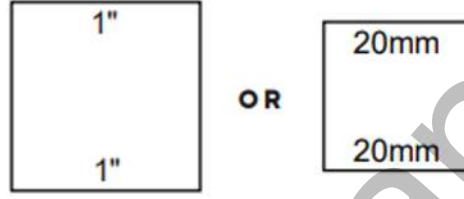

# Değişik Tarz Kartlık Şablon Dosyası

PDF dosya çıktısı almadan önce bu sayfaya A4 kağıda yazdırıp boyut kontrolü yapınız. Ölçeğin %100 olmasına dikkat edin ve aşağıda yer alan 1 inç ve 2 cm.'lik kutucukları cetvel yardımıyla kontrol edin.