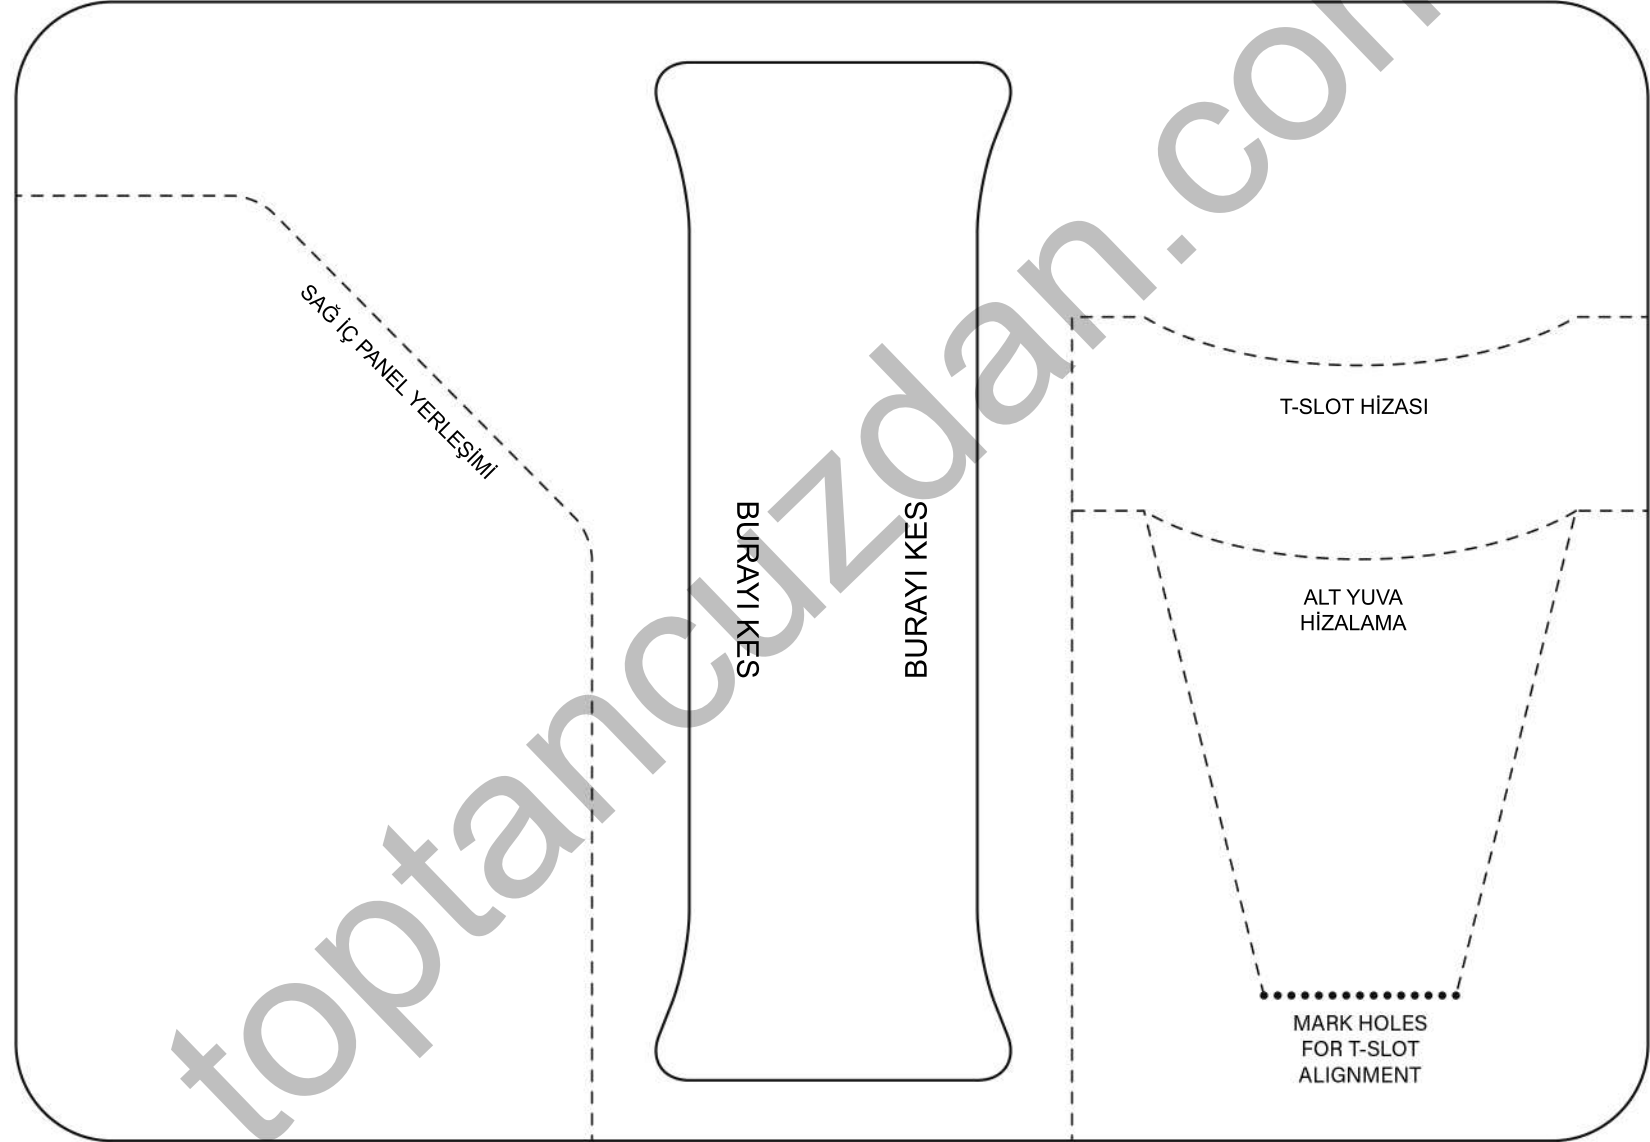

# Ücretsiz Deri Pasaportluk Kılıfı PDF Dosyası

DERİ PASAPORT BOYUTU  
8,5" x 5,875"  
215,9mm. x 149,225mm.

toptancuzdan.com.tr  
Deriol kuruluşudur.

SAĞ İÇ PANEL  
3" x 4,875"  
76,2mm. x 123,825mm.

SAĞ T-SLOT  
3" x 3,5"  
76,2mm. x 88,9mm.

SOL ALT KART SLOTU  
3" x 3,25"  
76,2mm. x 82,55mm.

[www.toptancuzdan.com.tr](http://www.toptancuzdan.com.tr)

ÖNEMLİ

LÜTFEN YAZDIRMA ÖLÇEĞİNİN %100'E  
AYARLANMIŞ OLDUĞUNDAN  
VE OTOMATİK ÖLÇEKLENDİRMENİN  
YAZDIRMADAN ÖNCE  
KAPATILDIĞINDAN EMİN OLUN.

[toptancuzdan.com.tr](http://toptancuzdan.com.tr)  
Deriol kuruluşudur.

DIŐ KISIM  
8,5" x 5,875"  
215,9mm. x 149,225mm.

toptancuzdan.com.tr  
Deriol kuruluŐudur.